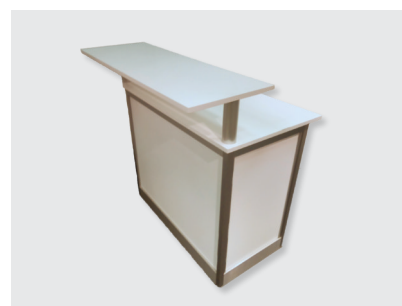

Infotheke weiss

K11

Material | Farbe
MDF, Aluminium | weiss

Länge x Breite x Höhe
103cm x 60cm x 110cm

Fr. 254.-