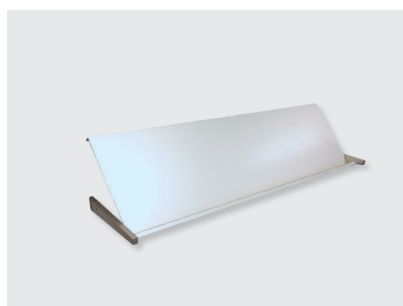

Carrosseries et vitrines | Bodies and showcases

Standvitrine

V01

Material | Farbe
MDF, Aluminium, Glas | weiss

Länge x Breite x Höhe
100cm x 50cm x 190cm

Fr. 420.-

Korpusvitrine

V02

Material | Farbe
MDF, Aluminium, Glas | weiss

Länge x Breite x Höhe
100cm x 50cm x 100cm

Fr. 180.-

Eck-Barkorpus

K01

Material | Farbe
MDF, Aluminium | weiss

Länge x Breite x Höhe
150cm x 150cm x 110cm

Fr. 310.-

Korpus mit Schiebetüre

K02

Material | Farbe
MDF, Aluminium | weiss

Länge x Breite x Höhe
100cm x 50cm x 80cm

Fr. 250.-

Schrägtable

K10

Material | Farbe
MDF, Aluminium | weiss